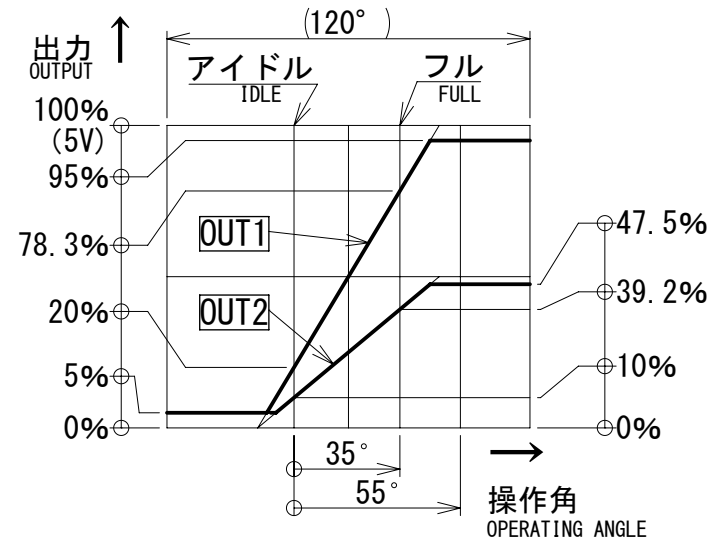

配線図  
CIRCUIT DIAGRAM

ポテンショメータ出力特性  
POTENTIOMETER OUTPUT CHARACTERISTIC

Tyco APM Cap. 6P  
1717975-1

アクセルASSY

ACCELERATOR ASSY