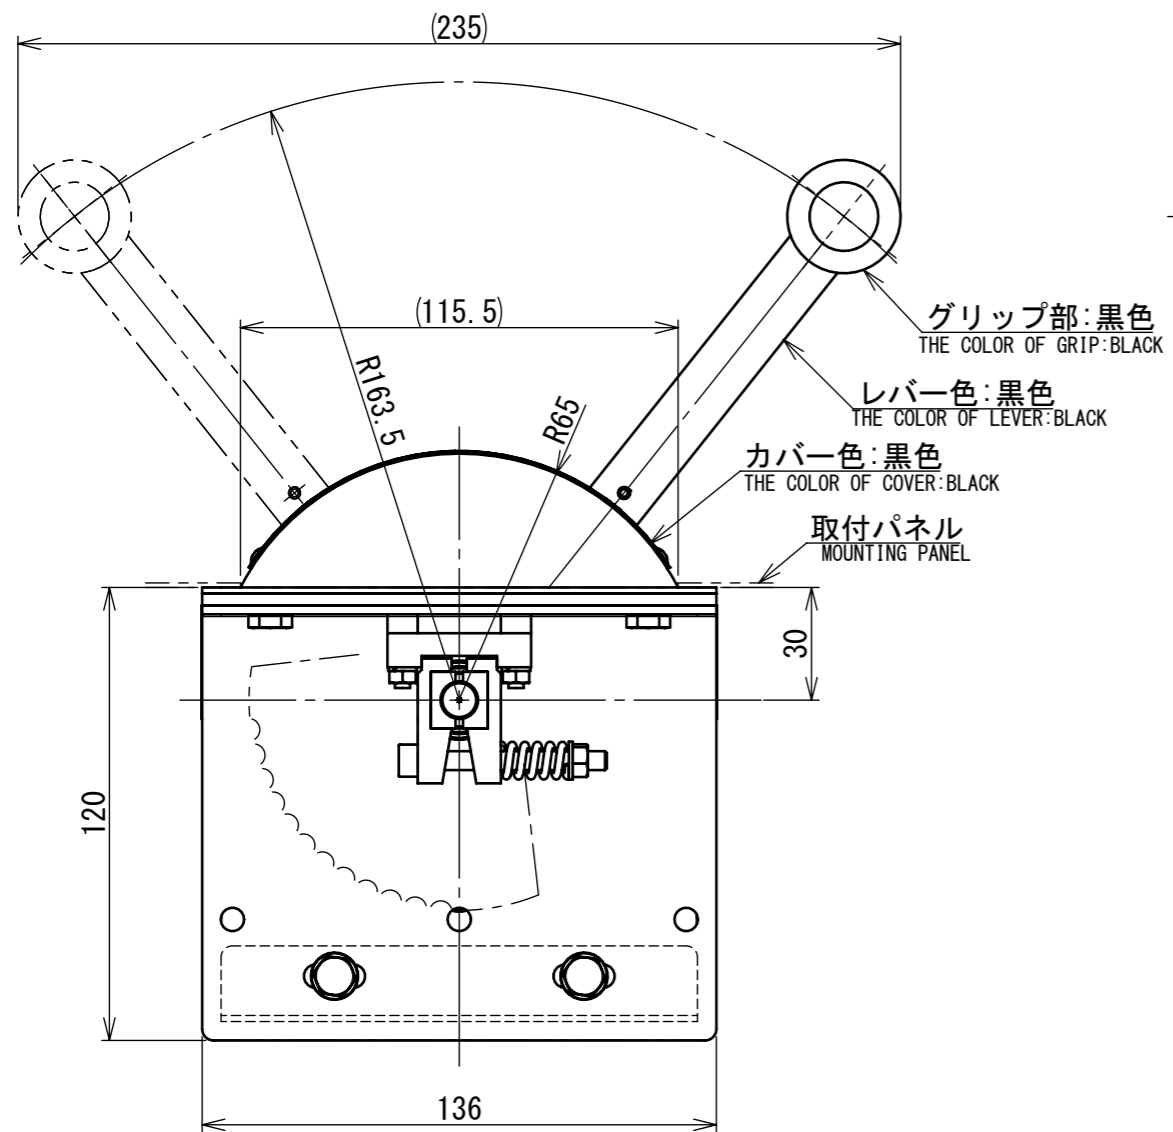

※図中のアルファベットは、電線色を表す。
B:黒、R:赤、W:白
THE ALPHABET B, R, W ARE SHOWN THE COLOR OF WIRE
B:BLACK, R:RED, W:WHITE

列車アクセル

ACCELERATOR LEVER FOR TRAIN