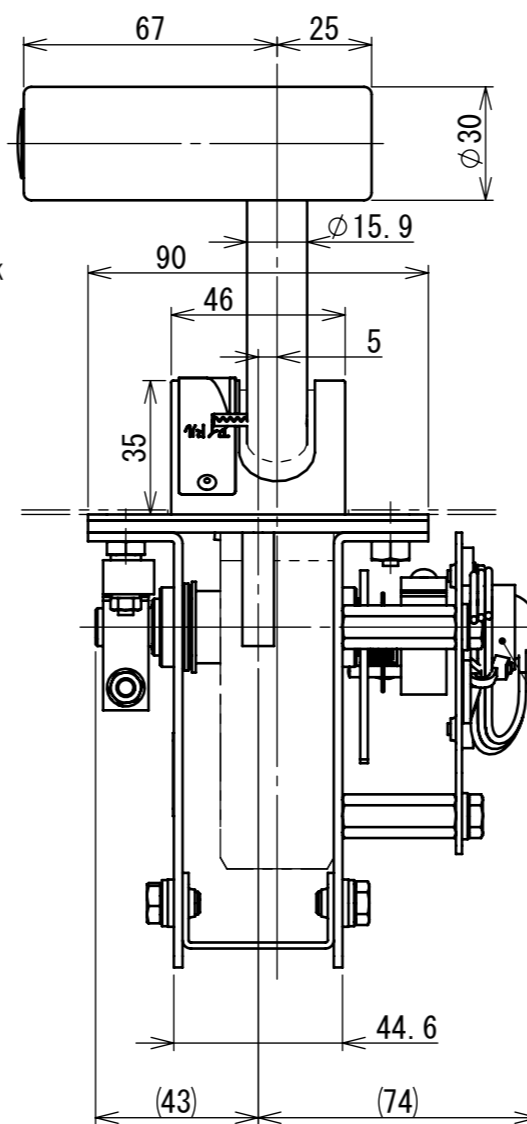

※図中のアルファベットは、電線色を表す。
B:黒、R:赤、W:白
THE ALPHABET B, R, W ARE SHOWN THE COLOR OF WIRE
B:BLACK, R:RED, W:WHITE

列車アクセル

ACCELERATOR LEVER FOR TRAIN