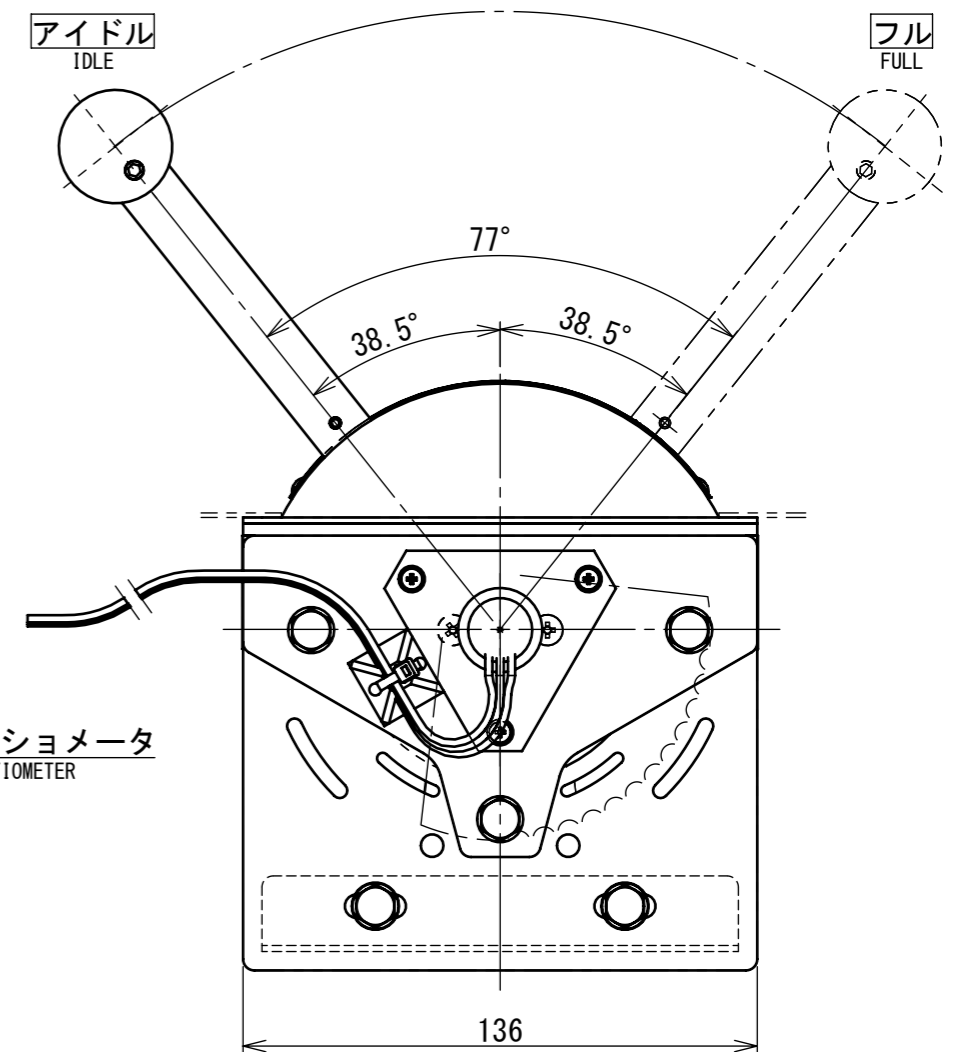

※図中のアルファベットは、電線色を表す。
B:黒、R:赤、W:白
THE ALPHABET B, R, W ARE SHOWN THE COLOR OF WIRE
B:BLACK, R:RED, W:WHITE

列車アクセル

ACCELERATOR LEVER FOR TRAIN