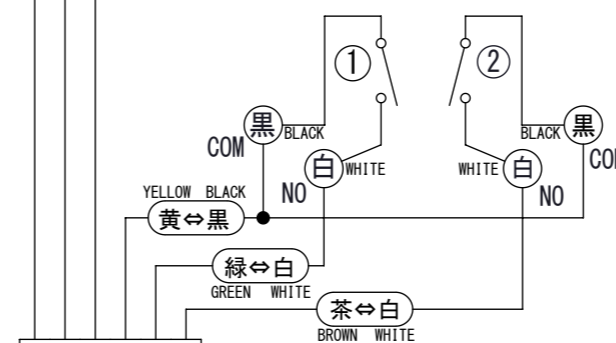

詳細図 B  
DETAIL VIEW B

詳細図 A  
DETAIL VIEW A

レバー取付面  
MOUNTING SURFACE

コネクタ  
6Pオス  
CONNECTOR  
6P MALE

配線図  
CIRCUIT DIAGRAM

- 赤、白、黒、黄、緑、茶は、電線の色を示す。  
THE JACKET COLOR OF WIRE: RED, WHITE, BLACK, YELLOW, GREEN AND BROWN
- 指示無き電線の線径は、0.5平方mm以上とする。  
THE SECTION AREA OF CABLE SHOULD BE MORE THAN 0.5 SQUARE MM. SUBJECT TO BE SPECIFIED
- 赤、白、黒のコネクタ端子は、金めっきである。  
THE WIRE OF RED, WHITE AND BLACK COLOR IS CRIMPED THE GOLD-PLATED TERMINAL CONNECTOR

CRL1P