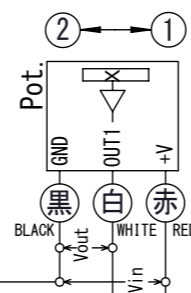

詳細図 B  
DETAIL VIEW B

詳細図 A  
DETAIL VIEW A

レバー取付面  
MOUNTING SURFACE

コネクタ  
6Pオス  
CONNECTOR  
6P MALE

配線図  
CIRCUIT DIAGRAM

- 赤、白、黒、黄、緑、茶は、電線の色を示す。  
THE JACKET COLOR OF WIRE: RED, WHITE, BLACK, YELLOW, GREEN AND BROWN
- 指示無き電線の線径は、0.5平方mm以上とする。  
THE SECTION AREA OF CABLE SHOULD BE MORE THAN 0.5 SQUARE MM. SUBJECT TO BE SPECIFIED
- 赤、白、黒のコネクタ端子は、金めっきである。  
THE WIRE OF RED, WHITE AND BLACK COLOR IS CRIMPED THE GOLD-PLATED TERMINAL CONNECTOR