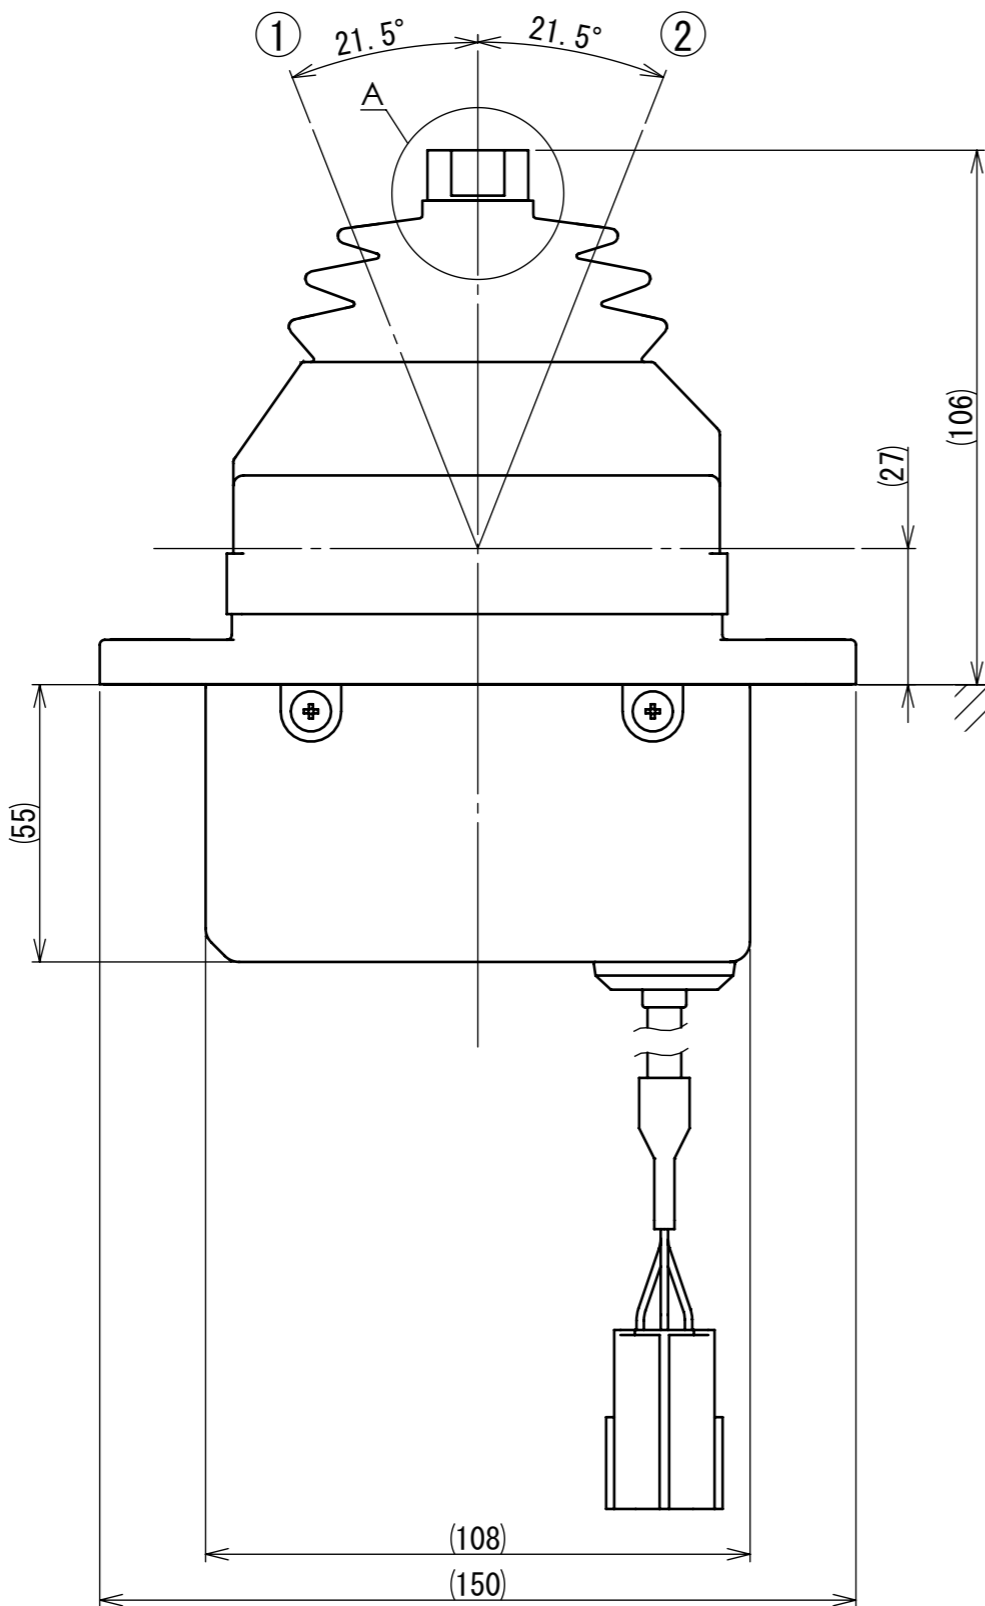

詳細図 B  
DETAIL VIEW B

詳細図 A  
DETAIL VIEW A

レバー取付面  
MOUNTING SURFACE

コネクタ  
6Pオス  
CONNECTOR  
6P MALE

配線図  
CIRCUIT DIAGRAM

- 赤、白、黒、黄、緑、茶は、電線の色を示す。  
THE JACKET COLOR OF WIRE: RED, WHITE, BLACK, YELLOW, GREEN AND BROWN
- 指示無き電線の線径は、0.5平方mm以上とする。  
THE SECTION AREA OF CABLE SHOULD BE MORE THAN 0.5 SQUARE MM. SUBJECT TO BE SPECIFIED
- 赤、白、黒のコネクタ端子は、金めっきである。  
THE WIRE OF RED, WHITE AND BLACK COLOR IS CRIMPED THE GOLD-PLATED TERMINAL CONNECTOR