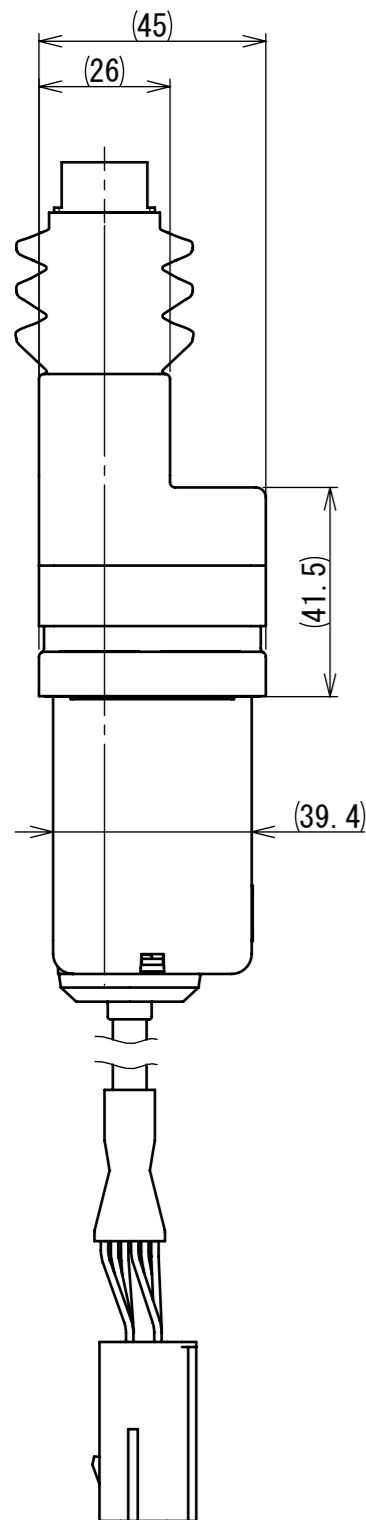

詳細図 B  
DETAIL VIEW B

詳細図 A  
DETAIL VIEW A

レバー取付面  
MOUNTING SURFACE

コネクタ  
6Pオス  
CONNECTOR  
6P MALE

配線図  
CIRCUIT DIAGRAM

- 赤、白、黒、黄、緑、茶は、電線の色を示す。  
THE JACKET COLOR OF WIRE: RED, WHITE, BLACK, YELLOW, GREEN AND BROWN
- 指示無き電線の線径は、0.5平方mm以上とする。  
THE SECTION AREA OF CABLE SHOULD BE MORE THAN 0.5 SQUARE MM. SUBJECT TO BE SPECIFIED
- 赤、白、黒のコネクタ端子は、金めっきである。  
THE WIRE OF RED, WHITE AND BLACK COLOR IS CRIMPED THE GOLD-PLATED TERMINAL CONNECTOR