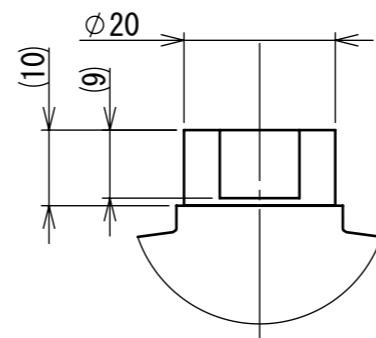

詳細図 B  
DETAIL VIEW B

詳細図 A  
DETAIL VIEW A

レバー取付面  
MOUNTING SURFACE

コネクタ  
6Pオス  
CONNECTOR  
6P MALE

配線図  
CIRCUIT DIAGRAM

- 赤、白、黒、黄、緑、茶は、電線の色を示す。  
THE JACKET COLOR OF WIRE: RED, WHITE, BLACK, YELLOW, GREEN AND BROWN
- 指示無き電線の線径は、0.5平方mm以上とする。  
THE SECTION AREA OF CABLE SHOULD BE MORE THAN 0.5 SQUARE MM. SUBJECT TO BE SPECIFIED
- 赤、白、黒のコネクタ端子は、金めっきである。  
THE WIRE OF RED, WHITE AND BLACK COLOR IS CRIMPED THE GOLD-PLATED TERMINAL CONNECTOR