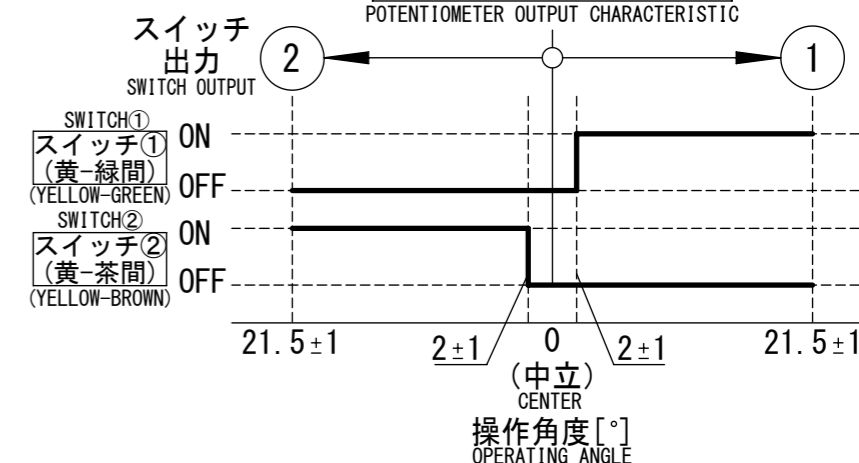

詳細図 B  
DETAIL VIEW B

詳細図 A  
DETAIL VIEW A

レバー取付面  
MOUNTING SURFACE

コネクタ  
6Pオス  
CONNECTOR  
6P MALE

配線図  
CIRCUIT DIAGRAM

- 赤、白、黒、黄、緑、茶は、電線の色を示す。  
THE JACKET COLOR OF WIRE: RED, WHITE, BLACK, YELLOW, GREEN AND BROWN
- 指示無き電線の線径は、0.5平方mm以上とする。  
THE SECTION AREA OF CABLE SHOULD BE MORE THAN 0.5 SQUARE MM. SUBJECT TO BE SPECIFIED
- 赤、白、黒のコネクタ端子は、金めっきである。  
THE WIRE OF RED, WHITE AND BLACK COLOR IS CRIMPED THE GOLD-PLATED TERMINAL CONNECTOR