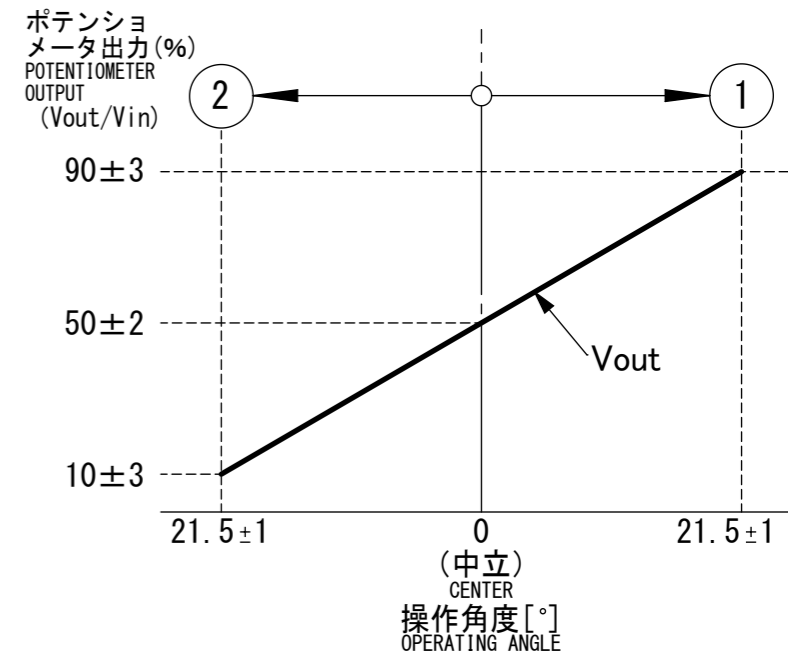

詳細図 B  
DETAIL VIEW B

詳細図 A  
DETAIL VIEW A

レバー取付面  
MOUNTING SURFACE

コネクタ  
6Pオス  
CONNECTOR  
6P MALE

配線図  
CIRCUIT DIAGRAM

- 赤、白、黒、黄、緑、茶は、電線の色を示す。  
THE JACKET COLOR OF WIRE: RED, WHITE, BLACK, YELLOW, GREEN AND BROWN
- 指示無き電線の線径は、0.5平方mm以上とする。  
THE SECTION AREA OF CABLE SHOULD BE MORE THAN 0.5 SQUARE MM. SUBJECT TO BE SPECIFIED
- 赤、白、黒のコネクタ端子は、金めっきである。  
THE WIRE OF RED, WHITE AND BLACK COLOR IS CRIMPED THE GOLD-PLATED TERMINAL CONNECTOR

CRL1P