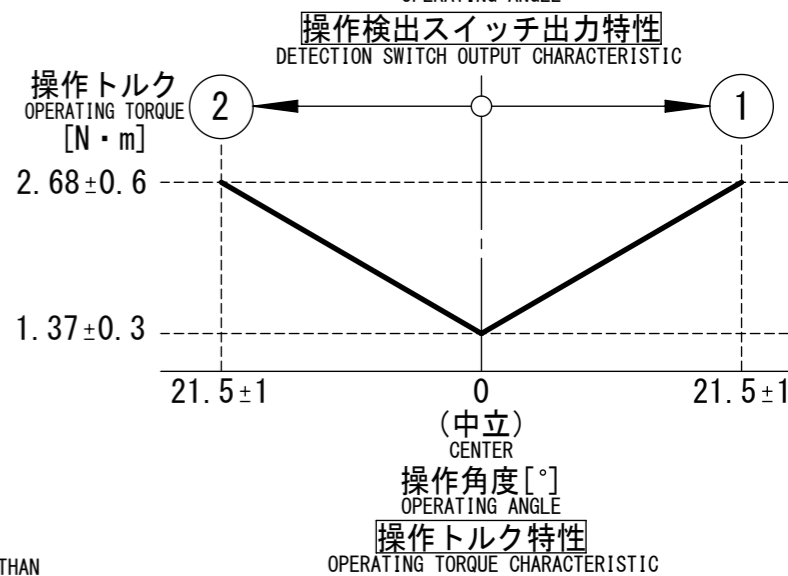

詳細図 B  
DETAIL VIEW B

詳細図 A  
DETAIL VIEW A

レバー取付面  
MOUNTING SURFACE

コネクタ  
6Pオス  
CONNECTOR  
6P MALE

配線図  
CIRCUIT DIAGRAM

- 赤、白、黒、黄、緑、茶は、電線の色を示す。  
THE JACKET COLOR OF WIRE: RED, WHITE, BLACK, YELLOW, GREEN AND BROWN
- 指示無き電線の線径は、0.5平方mm以上とする。  
THE SECTION AREA OF CABLE SHOULD BE MORE THAN 0.5 SQUARE MM. SUBJECT TO BE SPECIFIED
- 赤、白、黒のコネクタ端子は、金めっきである。  
THE WIRE OF RED, WHITE AND BLACK COLOR IS CRIMPED THE GOLD-PLATED TERMINAL CONNECTOR

CRL1P