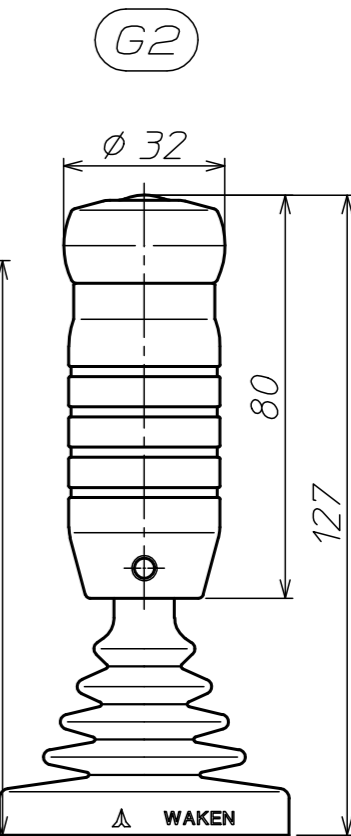

シーソースイッチ付き

プッシュスイッチ付き

スイッチ無し

SJ2 標準ノブ一覧

*レバー高さは、取付パネルの板厚が2.3の場合である。