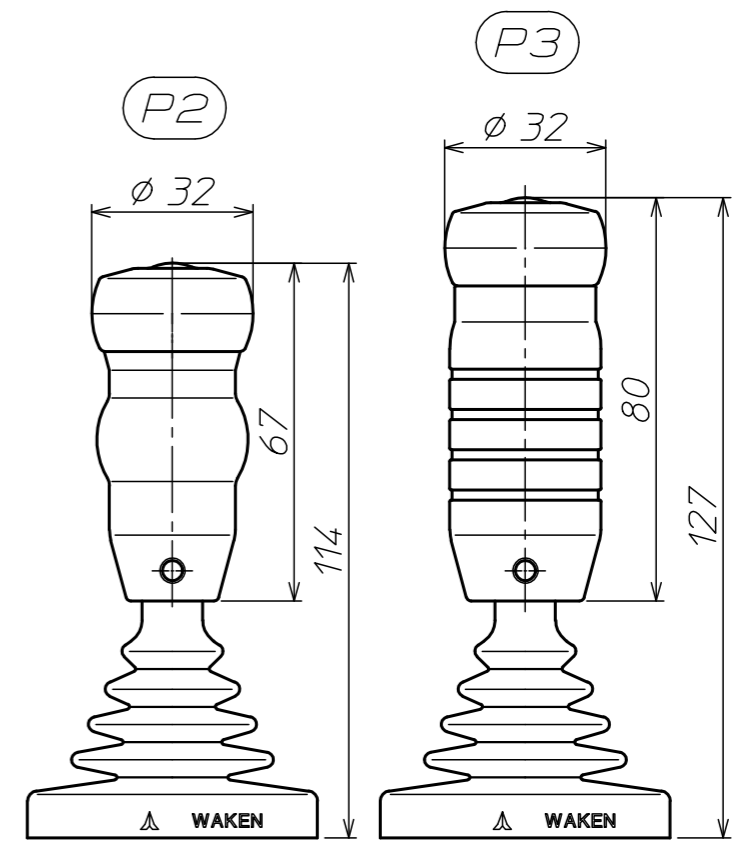

シーソースイッチ付き

プッシュスイッチ付き

スイッチ無し

SJ2 標準ノブ一覧

*レバー高さは、取付パネルの板厚が2.3の場合である。