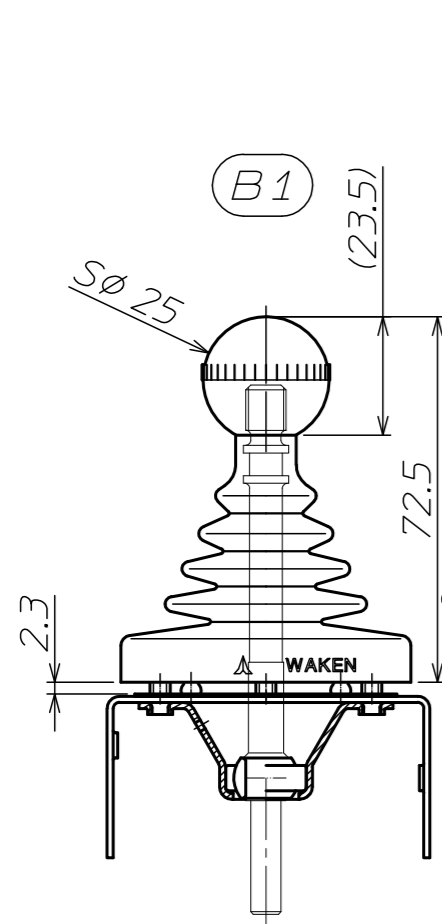

シーソースイッチ付き

プッシュスイッチ付き

スイッチ無し

SJ2 標準ノブ一覧

*レバー高さは、取付パネルの板厚が2.3の場合である。