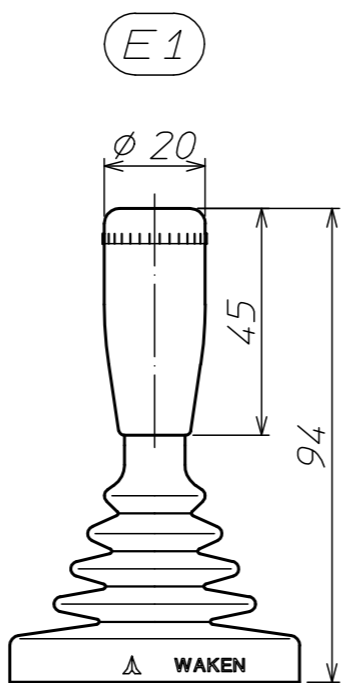

シーソースイッチ付き

プッシュスイッチ付き

スイッチ無し

SJ2 標準ノブ一覧

*レバー高さは、取付パネルの板厚が2.3の場合である。