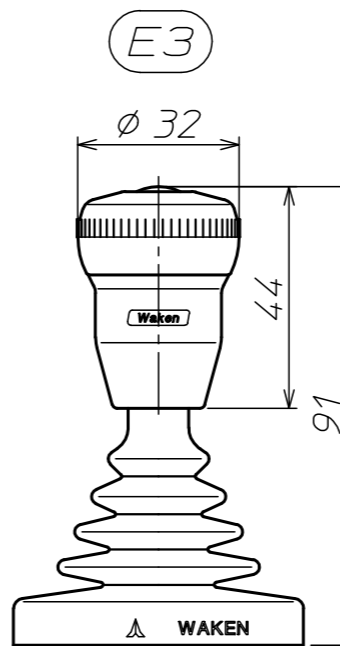

シーソースイッチ付き

プッシュスイッチ付き

スイッチ無し

SJ2 標準ノブ一覧

*レバー高さは、取付パネルの板厚が2.3の場合である。