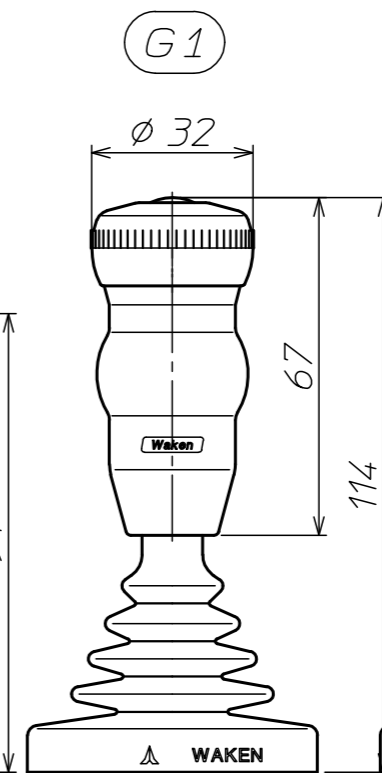

シーソースイッチ付き

プッシュスイッチ付き

スイッチ無し

SJ2 標準ノブ一覧

*レバー高さは、取付パネルの板厚が2.3の場合である。