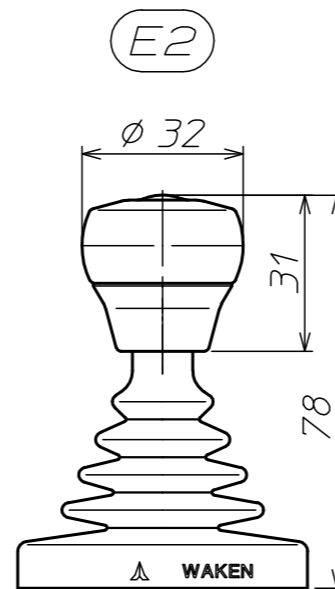

シーソースイッチ付き

プッシュスイッチ付き

スイッチ無し

SJ2 標準ノブ一覧

*レバー高さは、取付パネルの板厚が2.3の場合である。