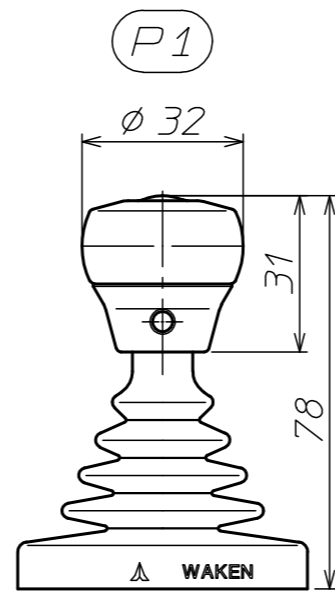

シーソースイッチ付き

プッシュスイッチ付き

スイッチ無し

SJ2 標準ノブ一覧

*レバー高さは、取付パネルの板厚が2.3の場合である。