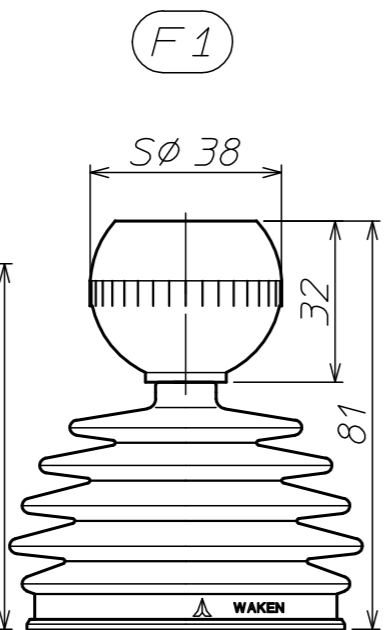

シーソースイッチ付き

プッシュスイッチ付き

スイッチ無し

SJ2 標準ノブ一覧

*レバー高さは、取付パネルの板厚が2.3の場合である。